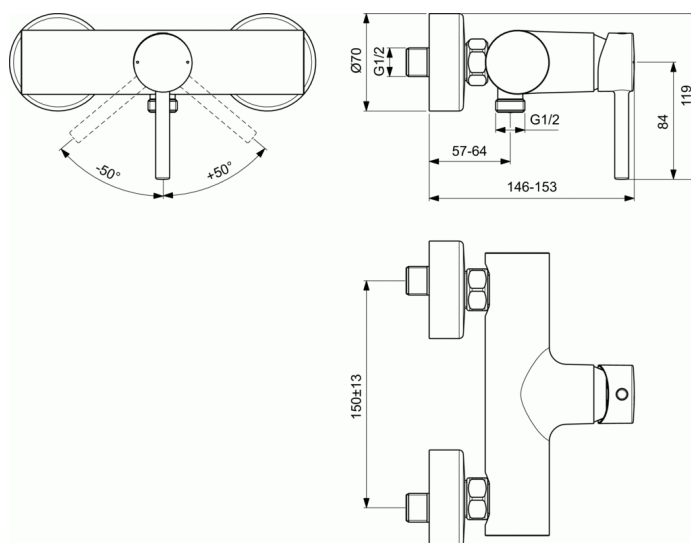

Cod produs BC200

### Baterie pentru dus, pe perete

#### Baterie pentru dus, pe perete

Cartus ceramic 38 mm cu sistem de control al temperaturii  
apei calda

Maner metalic cu indicator pentru apa rece si calda

Supapa de sens

Conectori standard S

In conformitate cu EN817